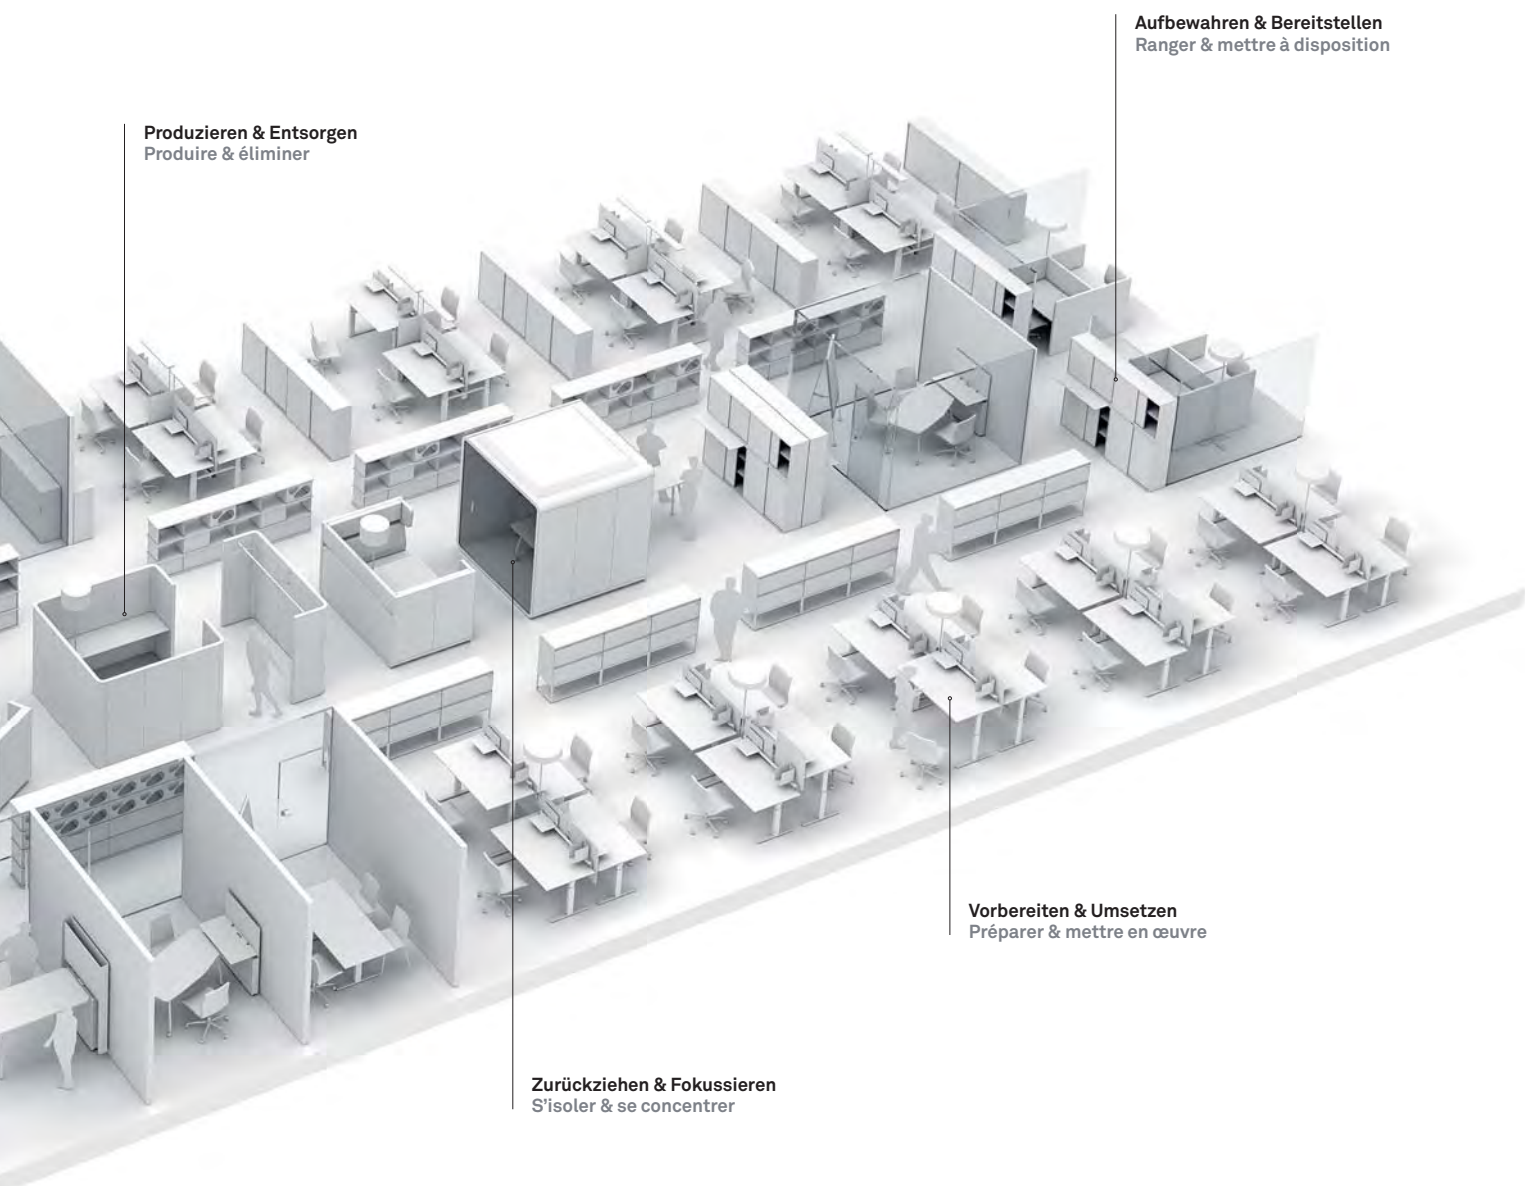

Produzieren & Entsorgen
Produire & éliminer

Aufbewahren & Bereitstellen
Ranger & mettre à disposition

Vorbereiten & Umsetzen
Préparer & mettre en œuvre

Zurückziehen & Fokussieren
S'isoler & se concentrer

Die Zonen einer starken Arbeitswelt

Produktivität steigern, Kosten senken, Menschen begeistern: Intelligente Multizonen-Konzepte tragen aktiv zum Erfolg bei. Das Zonenmodell Flow Work von Lista Office LO steigert den Mehrwert, indem es die Wahlfreiheit der Mitarbeitenden vergrößert und sicherstellt, dass alle Aufgaben im besten Umfeld gelöst werden. LO D11 schafft zudem Begegnungszonen, wo jedes Meeting und jede Konferenz zum Teamerfolg führen.

Les zones d'un univers de travail performant

Augmenter la productivité, réduire les coûts, susciter l'enthousiasme: les concepts multizones intelligents contribuent au succès de l'entreprise. Le modèle de zone Flow Work de Lista Office LO augmente la valeur ajoutée en offrant aux salariés une plus grande liberté de choix et en garantissant que toutes les tâches sont effectuées dans le meilleur environnement possible. LO D11 permet également des zones de rencontres dans lesquelles chaque réunion et chaque conférence conduisent à une réussite collective.