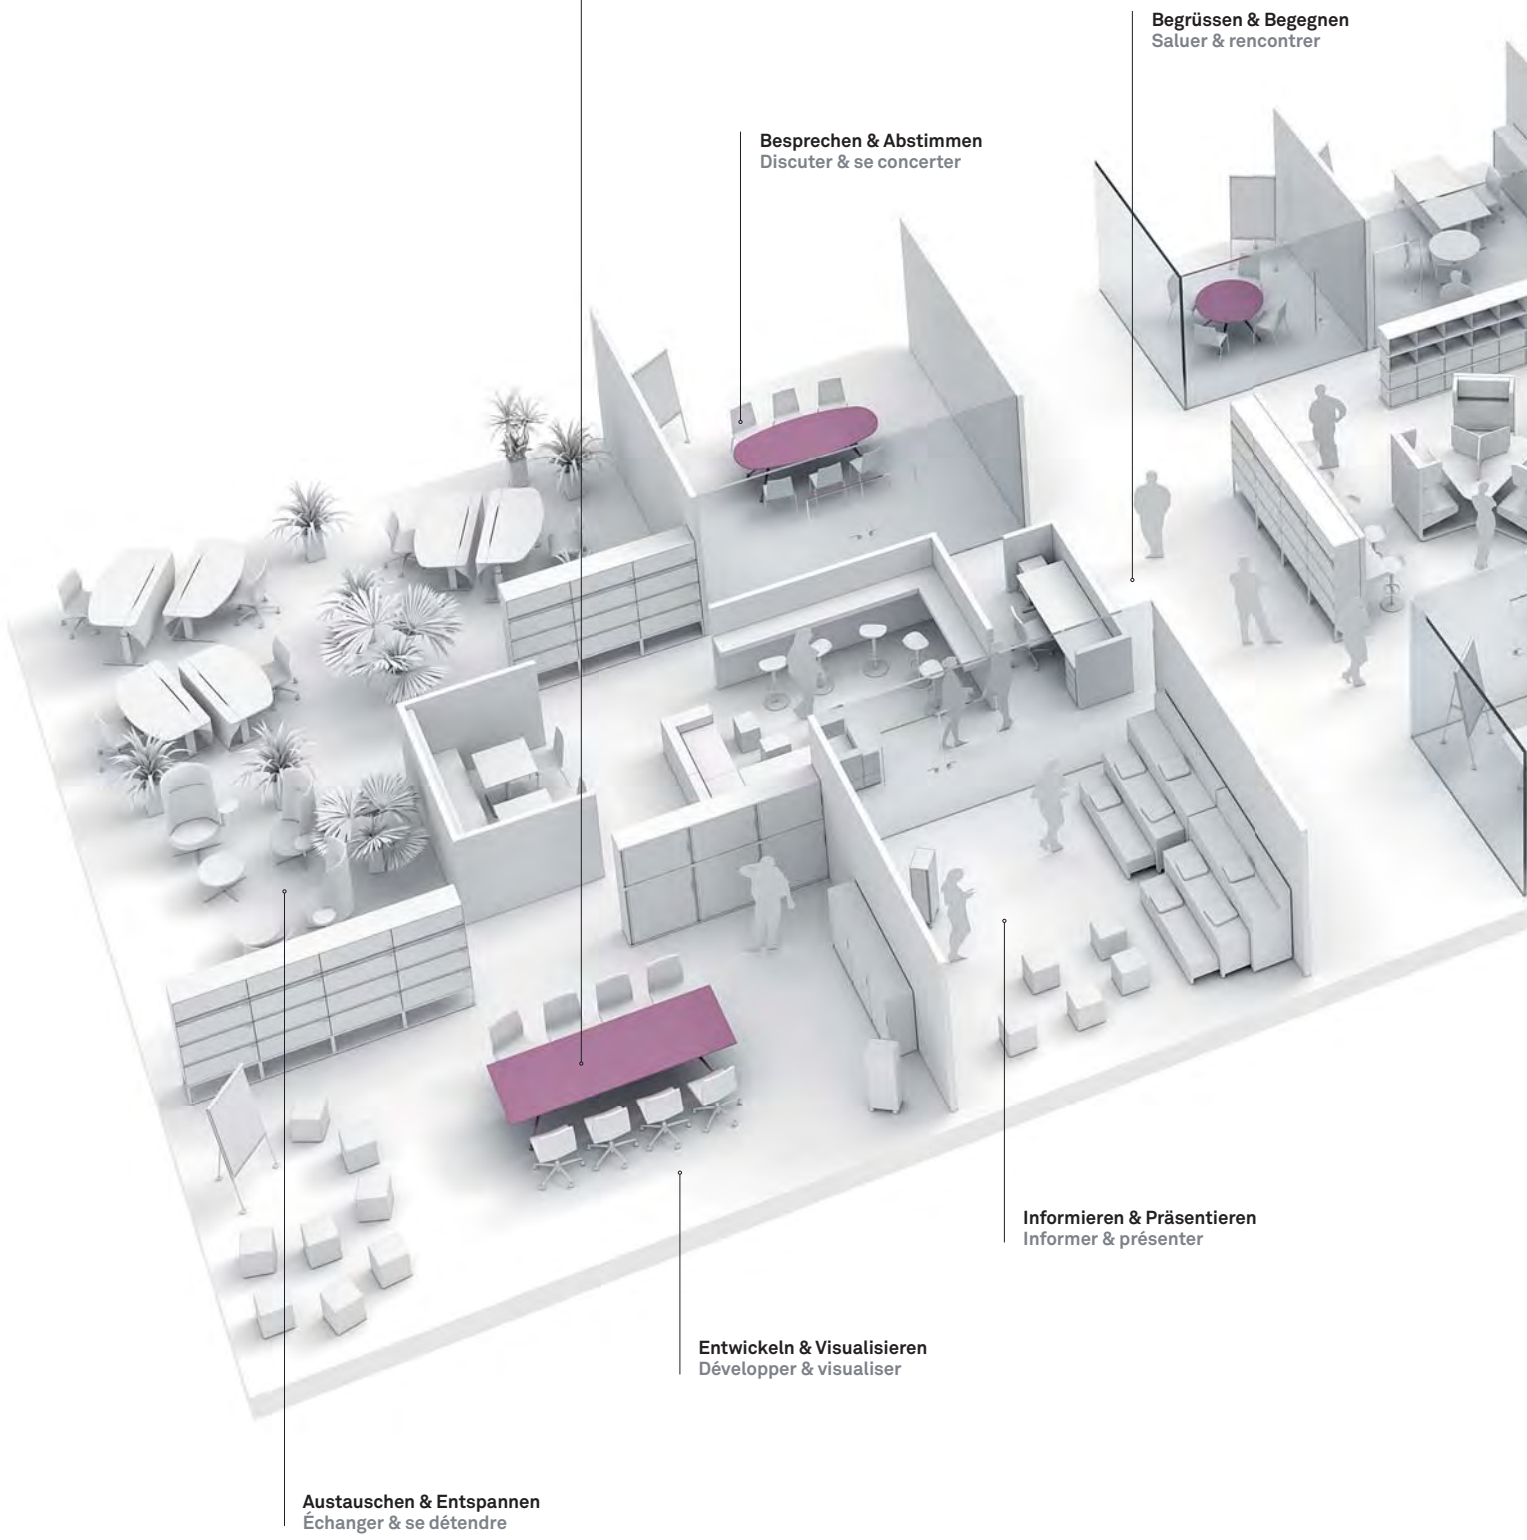

LO D11
Starker Treffpunkt, starkes
Teamwork: LO D11 lädt
zur Zusammenarbeit ein.

LO D11
Réunion performante, travail
d'équipe performant: LO D11
invite à la collaboration.

Begrüßen & Begegnen
Saluer & rencontrer

Besprechen & Abstimmen
Discuter & se concerter

Informieren & Präsentieren
Informer & présenter

Entwickeln & Visualisieren
Développer & visualiser

Austauschen & Entspannen
Échanger & se détendre